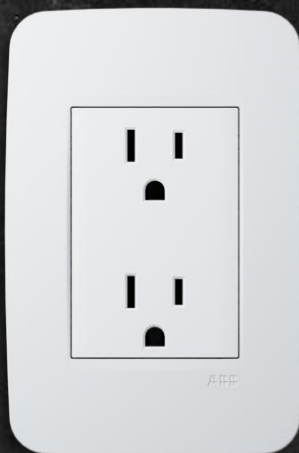

Blanco

Negro

ABB

Soluciones armadas

Tomacorrientes

TOMACORRIENTE DOBLE,
ESTÁNDAR AMERICANO
2P+T, 125VAC, 15A

- Blanco: 2CLA052820N1102 - N0528.2 BL.
- Negro: 2CLA050120N1502 - N0501.2 NG.

Colores
disponibles: