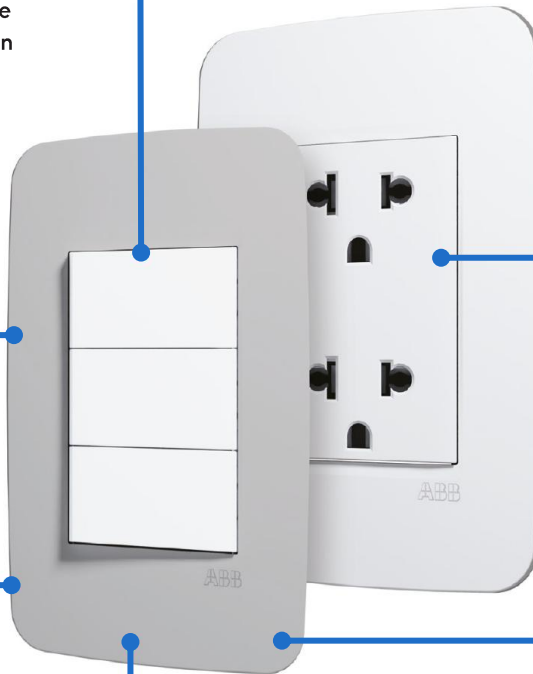

Diseño y rendimiento desde nuestros orígenes

Eficacia y fiabilidad en un diseño ligero

—
Diseño eterno
El perfil de 8,5 mm de profundidad, la superficie curva y el borde suave de Origen le dan al marco un aspecto ligero y flotante.

—
Sencillez con calidad
Acabados de placa duraderos y de alta calidad en 6 opciones de color: blanco, negro, champagne, plata, grafito y oro.

—
Textura moderna
Realza la elegancia dentro de una habitación con apagadores modernos y texturizados, disponibles en blanco y negro.

—
Fácil instalación
Instalación frontal y trasera con terminales tipo tuerca/tornillo.

—
Apto para cualquier necesidad
Edificios residenciales y comerciales. Múltiples tipos de marcos, incluido el grado de protección IP55. Dimmers innovadores y cargadores USB. Más de 70 funciones.

—
Multi-standard
Disponible para diferentes tipos de caja. Tomas de corriente para múltiples tipos de enchufes. Aparatos para tensión nominal 127 V y 230 V. Frecuencia 50 y 60 Hz.