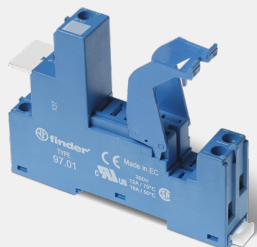

9701

Zócalos y accesorios para relés serie 46 y 86

Descripción técnica:

Zócalo con bornes de jaula montaje en panel o carril de 35 mm (EN 60715)

La imagen debe considerarse indicativa y no corresponde necesariamente al código del producto.

[IR A LA PÁGINA DEL PRODUCTO](#)

Características técnicas:

Descripción comercial:

Zócalo con bornes de jaula, color azul, para relés Tipo 46.61. Adecuado para montaje en panel o en carril de 35 mm (EN 60715). Disponible en versión negra con código 97.01.0.

Dimensiones:

15.8x82.9x61.4 mm

Temperatura ambiente:

-40...70 °C

Certifications and quality approvals (according to type):

Las características descritas en este documento pueden evolucionar o modificarse en cualquier momento. La información debe considerarse meramente indicativa, por lo que no puede tener ningún valor contractual.